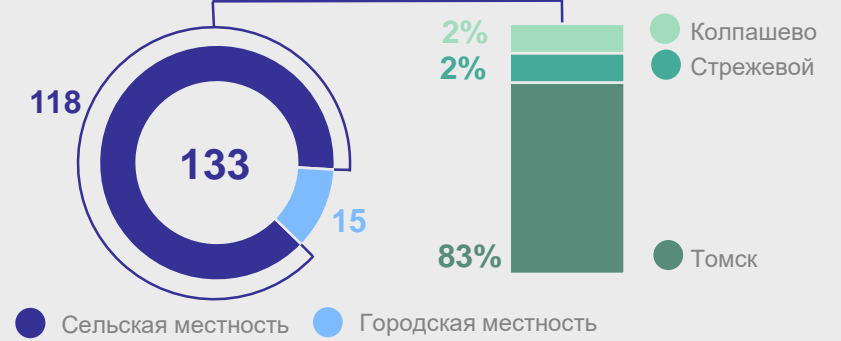

БАННЫЙ ДЕНЬ

Число бань и душевых

По месту нахождения

Средняя стоимость похода в баню*, рублей

По городам Томской области в ноябре 2024 г.

Объем услуг саун, бань и душевых по регионам Сибирского федерального округа в расчете на одного человека**, рублей