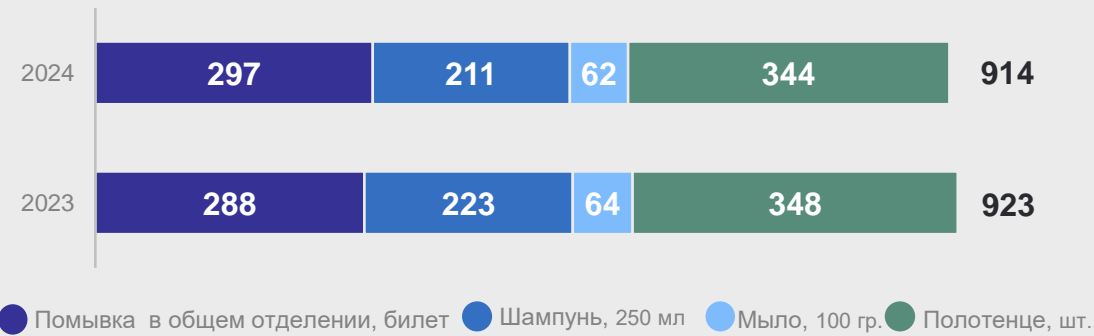

БАННЫЙ ДЕНЬ

Число бань и душевых

По месту нахождения

Средняя стоимость похода в баню*, рублей

По городам Томской области в ноябре 2024 г.

Объем услуг саун, бань и душевых по регионам Сибирского федерального округа в расчете на одного человека**, рублей