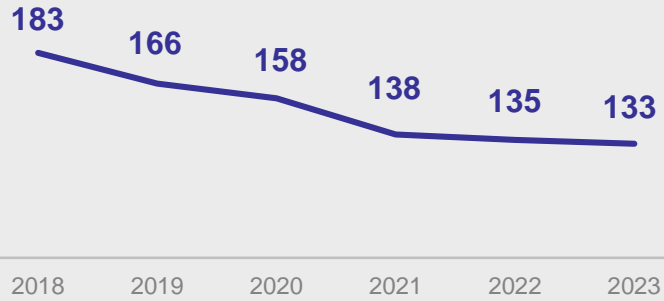

БАННЫЙ ДЕНЬ

Число бань и душевых

По месту нахождения

Средняя стоимость похода в баню*, рублей

По городам Томской области в ноябре 2024 г.

Объем услуг саун, бань и душевых по регионам Сибирского федерального округа в расчете на одного человека**, рублей